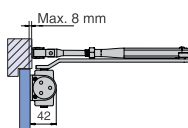

Installation

Gångjärnssida