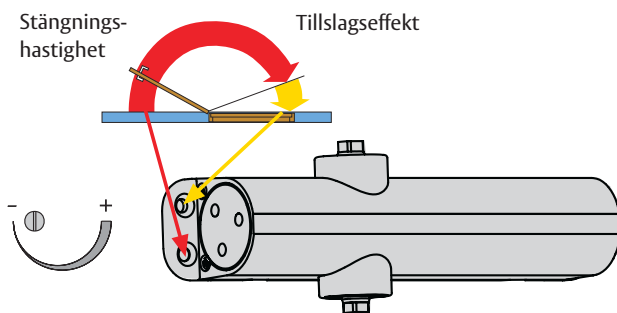

ASSA D10

Dörrstängare

Justering av stängningshastighet och tillslagseffekt