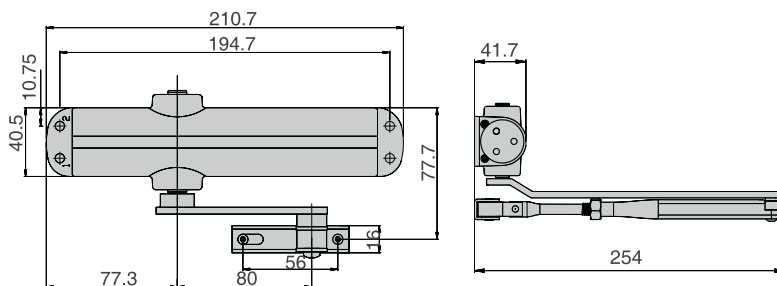

Mått

ASSA ABLOY, the global leader in door opening solutions, dedicated to satisfying end-user needs for security, safety and convenience.

ASSA AB
P.O. Box 371
SE-631 05 Eskilstuna
Sweden

phone +46 (0)16 17 70 00
fax +46 (0)16 17 70 49

Customer support:
phone intl. +46 (0)16 17 71 00
phone nat. 0771-640 640
fax +46 (0)16 17 73 72
e-mail: helpdesk@assa.se

www.assa.se