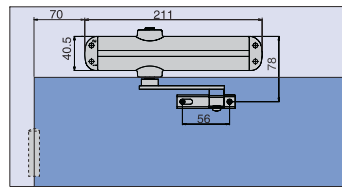

Anslagssida