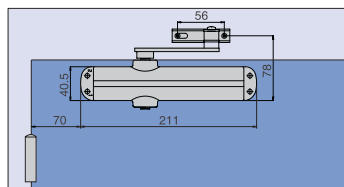

Installation

Gångjärnssida