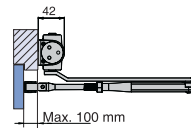

Anslagssida