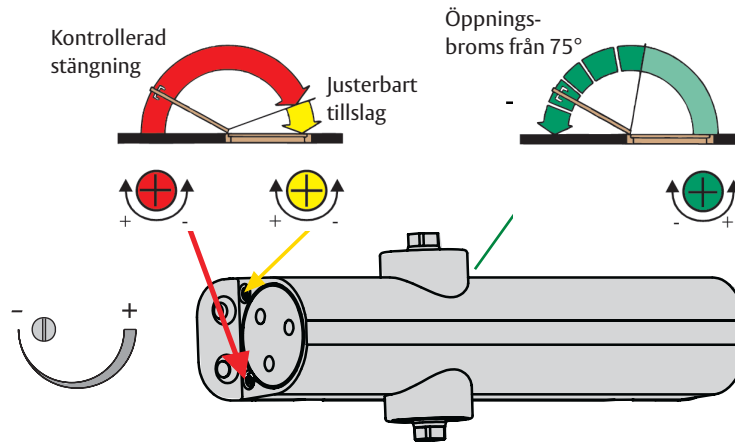

ASSA D15

Dörrstängare

Justering av stängnings- och tillslagshastigheten, öppningsbroms

ASSA®

ASSA ABLOY

ASSA ABLOY, the global leader in door opening solutions, dedicated to satisfying end-user needs for security, safety and convenience.

ASSA AB
P.O. Box 371
SE-631 05 Eskilstuna
Sweden

phone +46 (0)16 17 70 00
fax +46 (0)16 17 70 49

Customer support:
phone intl. +46 (0)16 17 71 00
phone nat. 0771-640 640
fax +46 (0)16 17 73 72
e-mail: helpdesk@assa.se

www.assa.se