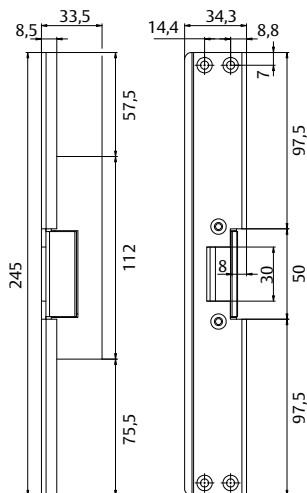

ASSA monteringsstopplar

För Schüco Royal profilsystem

Elektromekanisk låsning

Monteringsstolpe 545