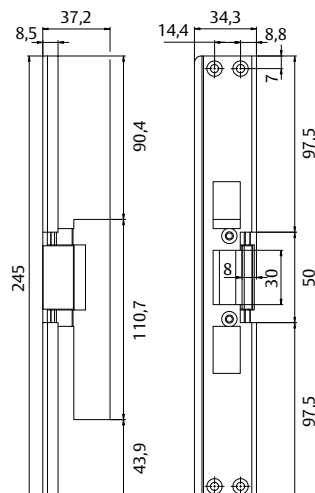

Monteringsstolpe 745