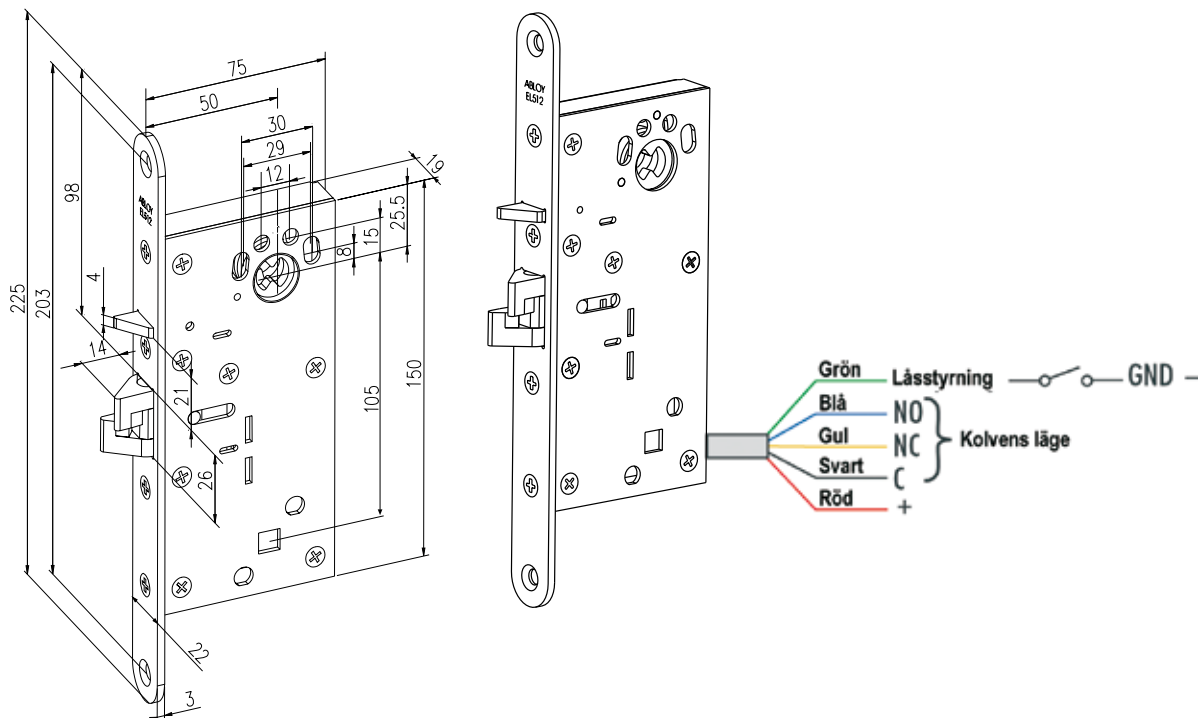

ABLOY solenoidlås

EL512, EL513

Elektromekanisk låsning

Tekniska data

- Strömförbrukning
- Mikrobytare

600 mA/12 VDC stab $\pm$ 10%
280 mA/24 VDC stab $\pm$ 15%
Enpoligt växlande
Max. 30 VDC 400 mA

Tillbehör

- Skandinaviska ovala eller runda cylindrar
- Slutbleck ABLOY LP711*
- Anslutningskabel EA220, 10 m*
- Kabelöverföring EA280/EA281*
- Förreglingsfall -DA

* ingår i satsförpackning

ASSA®

ASSA ABLOY

ASSA ABLOY, the global leader in door opening solutions, dedicated to satisfying end-user needs for security, safety and convenience.

ASSA AB
P.O. Box 371
SE-631 05 Eskilstuna
Sweden

phone +46 (0)16 17 70 00
fax +46 (0)16 17 72 10

Customer support:
phone +46 (0)771 640 640
fax +46 (0)16 17 73 72
e-mail: helpdesk@assa.se

www.assa.se