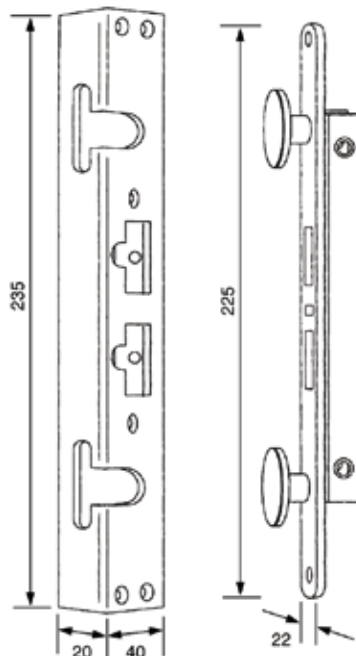

ASSA kopplande behör

ASSA 5560 KB

Elektromekanisk låsning

Användningsområde

SOLID 5560KB är ett kopplande behör som betydligt försvårar möjligheten att vidga dörrspringan vid brytning. Behöret är speciellt lämpligt för att förhindra "spontaninbrott" i lägenheter och i allmänna utrymmen som t ex källare och vind.

Behöret ökar brytmotståndet upp till 10 gånger i förhållande till godkänd klass 3-låsning.

Behöret består av ett kopplande slutbleck samt en utbytbar kopplande låsstolpe. Den kopplande stolpen passar ASSAs modullås.

ASSA[®]

ASSA ABLOY

ASSA kopplande behör

ASSA 5560 KB

Elektromekanisk låsning

Benämning	Passar till låshus	Sym	Osym
SOLID 5560KB/5585 sym	5584, 5585, 6585, 5761, 8561	×	
SOLID 5560KB/560 sym	560, 562, 1560	×	
SOLID 5560KB/2000 sym	565, 2000, 8765	×	
SOLID 5560KB/9788 sym	9788	×	
SOLID 5560KB/5585 osym	5584, 5585, 6585, 5761, 8561		×
SOLID 5560KB/560 osym	560, 562, 1560		×
SOLID 5560KB/2000 osym	565, 2000, 8765		×